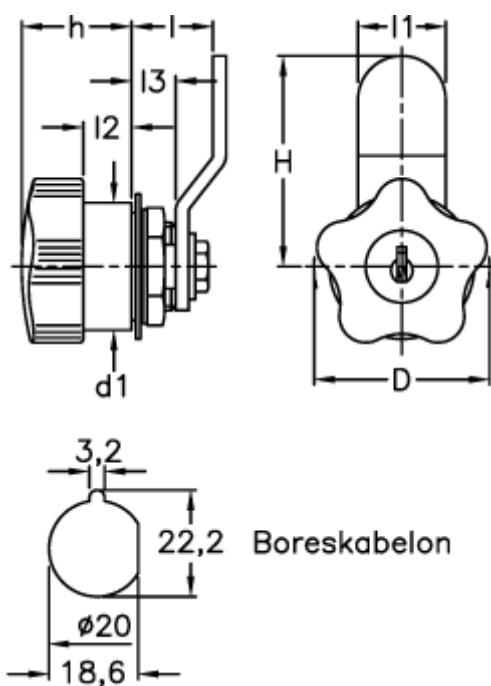

Varenummer: 2310068122
Beskrivelse: E+G Pallås m/forskudt pal og nøgle
VC.309/40-S

Mål

D	= 40
d1	= 29
H	= 50
h	= 25
l +/-0,5	= 10
l1	= 20
l2	= 11